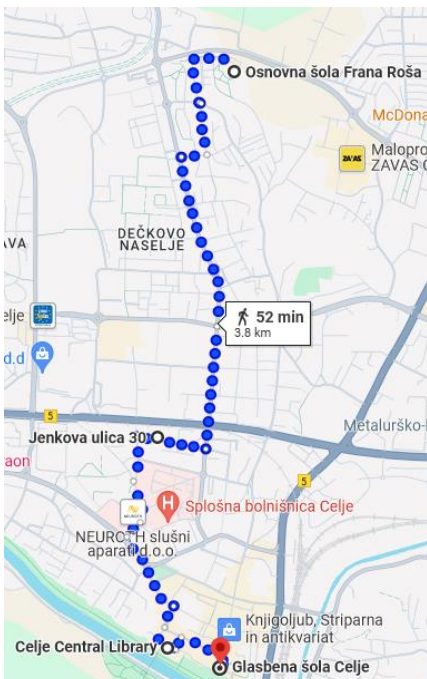

## ORIENTACIJSKI NAPOTKI

**Zbor udeležencev od 10.15 do 10.30 na OŠ Frana Roša, C. na Dobrovo 114, Celje**

DOSTOP DO ŠOLE, ČE SE PRIPELJETE Z VLAKOM ALI MEDKRAJEVNIM AVTOBUSOM:

- odhod avtobusa CELEBUS izpred železniške postaje (ŽP) Celje: **linija št. 2 Celje – Nova vas – Celje, odhod ob 10.00**, ob 10.12 izstopite na zadnji postaji v Novi vasi v bližini trgovine Lidl (6. postaja od ŽP), do šole so približno 3 minute hoje, vozovnico kupite na avtobusu (1 euro).
- prevoz s taksijem (npr. taksi SIMBI: 040 205 060, 031 205 060, taksi SARA: 031 46 46 46, taksi BUČKO: 031 640 402, 031 490 810, taksi: FELIX 041 855 776 in drugi, ki čakajo pred ŽP Celje (Krekov trg) in avtobusno postajo (AP) (Aškerčeva ul.)